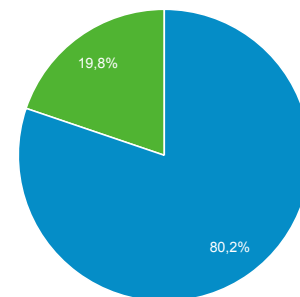

Panoramica del pubblico

Tutti gli utenti
100,00% Utenti

1 giu 2020 - 12 set 2020

Panoramica

Utenti

8.494

Nuovi utenti

7.855

Sessioni

14.054

Numero di sessioni per utente

1,65

Visualizzazioni di pagina

41.091

Pagine/sessione

2,92

Durata sessione media

00:01:38

Frequenza di rimbalzo

63,58%

■ New Visitor ■ Returning Visitor

Lingua	Utenti	% Utenti
1. it-it	6.316	74,07%
2. it	1.834	21,51%
3. en-us	163	1,91%
4. en-gb	38	0,45%
5. es-es	25	0,29%
6. en	17	0,20%
7. pt-br	15	0,18%
8. fr-fr	11	0,13%
9. es	10	0,12%
10. zh-cn	10	0,12%