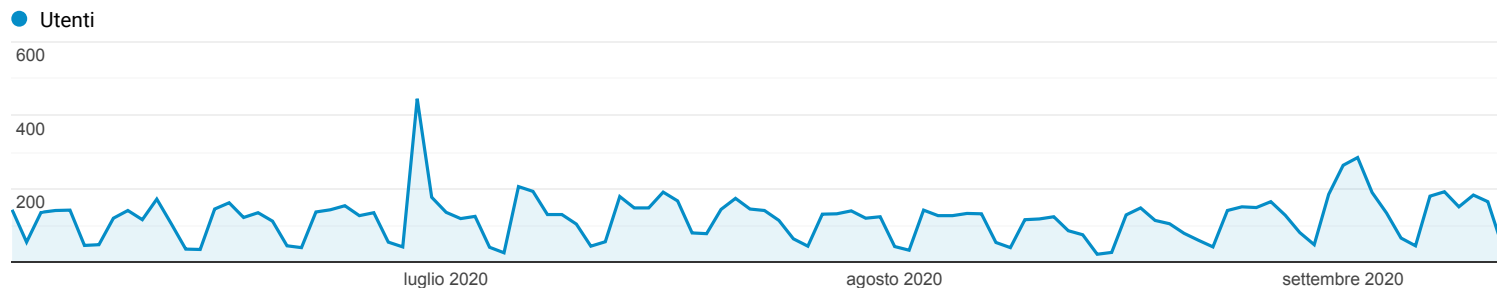

Panoramica del pubblico

Tutti gli utenti
100,00% Utenti

1 giu 2020 - 12 set 2020

Panoramica

Utenti

8.494

Nuovi utenti

7.855

Sessioni

14.054

Numero di sessioni per utente

1,65

Visualizzazioni di pagina

41.091

Pagine/sessione

2,92

Durata sessione media

00:01:38

Frequenza di rimbalzo

63,58%

■ New Visitor ■ Returning Visitor

Lingua	Utenti	% Utenti
1. it-it	6.316	74,07%
2. it	1.834	21,51%
3. en-us	163	1,91%
4. en-gb	38	0,45%
5. es-es	25	0,29%
6. en	17	0,20%
7. pt-br	15	0,18%
8. fr-fr	11	0,13%
9. es	10	0,12%
10. zh-cn	10	0,12%