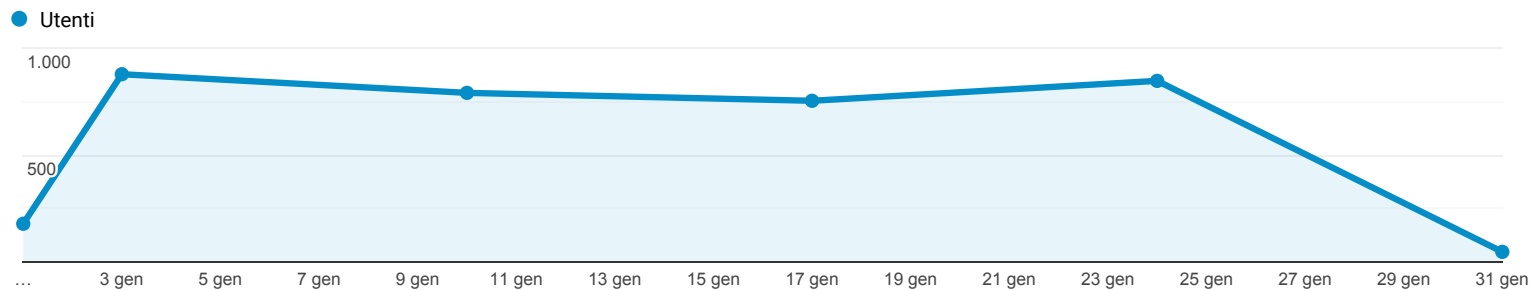

## Panoramica del pubblico

Tutti gli utenti  
100,00% Utenti

1 gen 2021 - 31 gen 2021

### Panoramica

<b>Utenti</b> <b>3.075</b>	<b>Nuovi utenti</b> <b>2.651</b>	<b>Sessioni</b> <b>4.602</b>
<b>Numero di sessioni per utente</b> <b>1,50</b>	<b>Visualizzazioni di pagina</b> <b>15.220</b>	<b>Pagine/sessione</b> <b>3,31</b>
<b>Durata sessione media</b> <b>00:01:57</b>	<b>Frequenza di rimbalzo</b> <b>59,17%</b>	