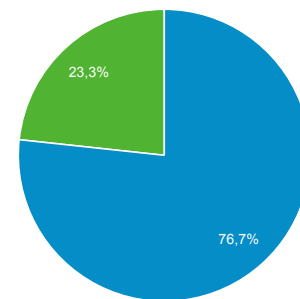

Utenti 3.075	Nuovi utenti 2.651	Sessioni 4.602
Numero di sessioni per utente 1,50	Visualizzazioni di pagina 15.220	Pagine/sessione 3,31
Durata sessione media 00:01:57	Frequenza di rimbalzo 59,17%	

New Visitor Returning Visitor