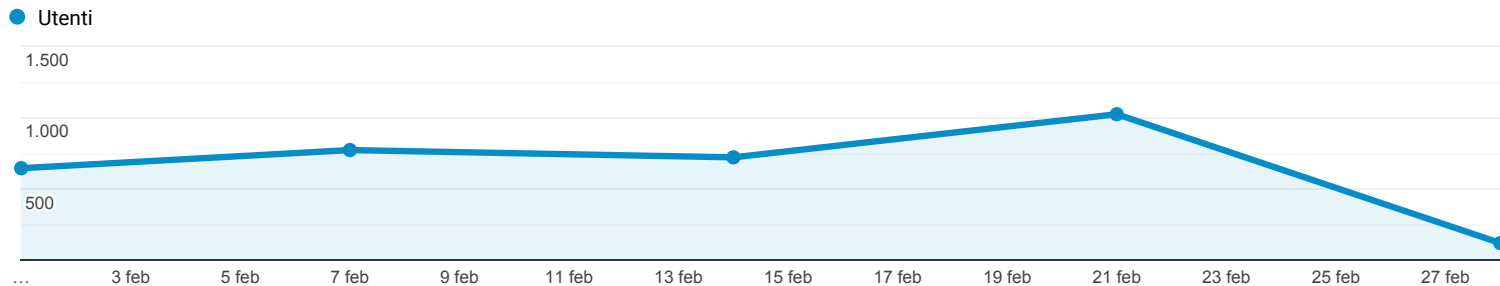

**Panoramica del pubblico**

Tutti gli utenti  
 100,00% Utenti

1 feb 2021 - 28 feb 2021

**Panoramica**

Utenti <b>2.912</b>	Nuovi utenti <b>2.492</b>	Sessioni <b>4.216</b>
Numero di sessioni per utente <b>1,45</b>	Visualizzazioni di pagina <b>12.550</b>	Pagine/sessione <b>2,98</b>
Durata sessione media <b>00:01:38</b>	Frequenza di rimbalzo <b>62,57%</b>	