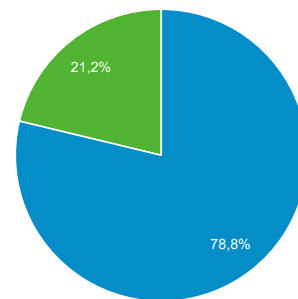

Utenti 2.912	Nuovi utenti 2.492	Sessioni 4.216
Numero di sessioni per utente 1,45	Visualizzazioni di pagina 12.550	Pagine/sessione 2,98
Durata sessione media 00:01:38	Frequenza di rimbalzo 62,57%	

■ New Visitor ■ Returning Visitor