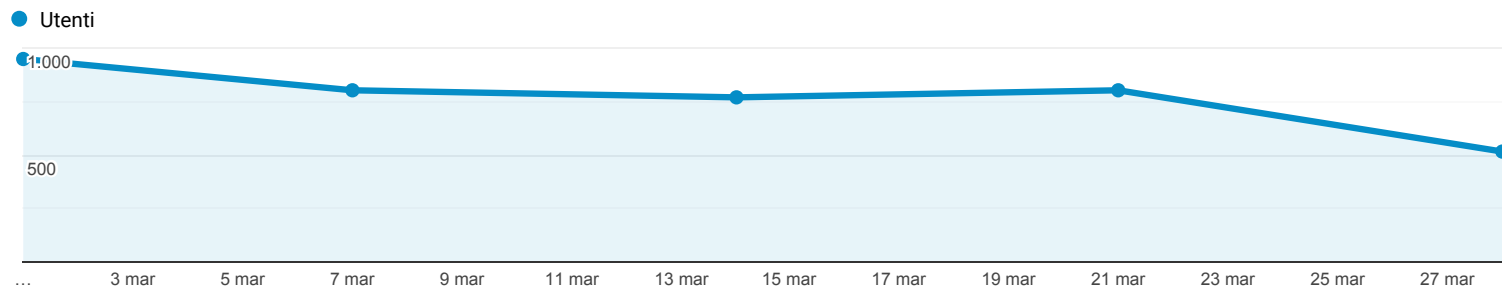

Panoramica del pubblico

Tutti gli utenti
100,00% Utenti

1 mar 2021 - 31 mar 2021

Panoramica

Utenti 3.376	Nuovi utenti 2.948	Sessioni 4.972
Numero di sessioni per utente 1,47	Visualizzazioni di pagina 15.982	Pagine/sessione 3,21
Durata sessione media 00:01:47	Frequenza di rimbalzo 61,69%	