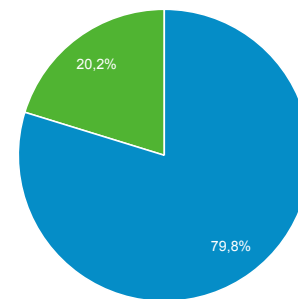

Utenti 3.376	Nuovi utenti 2.948	Sessioni 4.972
Numero di sessioni per utente 1,47	Visualizzazioni di pagina 15.982	Pagine/sessione 3,21
Durata sessione media 00:01:47	Frequenza di rimbalzo 61,69%	

New Visitor Returning Visitor