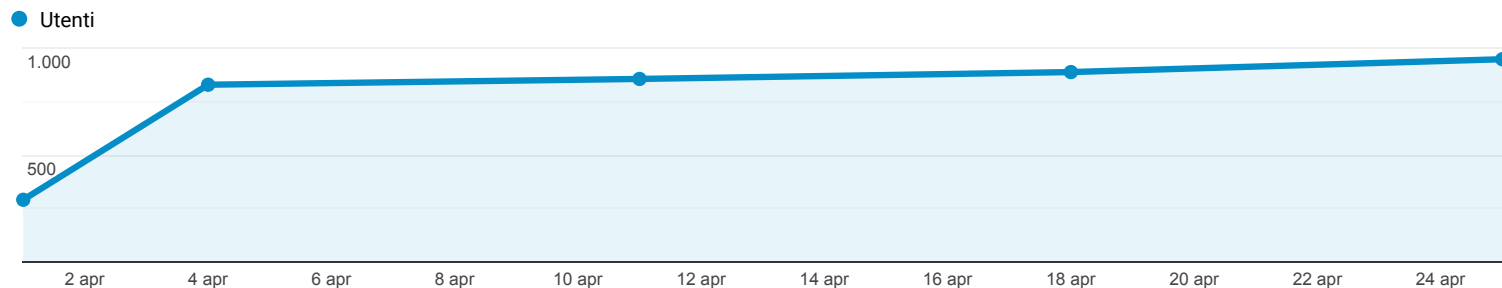

Panoramica del pubblico

Tutti gli utenti
100,00% Utenti

1 apr 2021 - 30 apr 2021

Panoramica

■ New Visitor ■ Returning Visitor