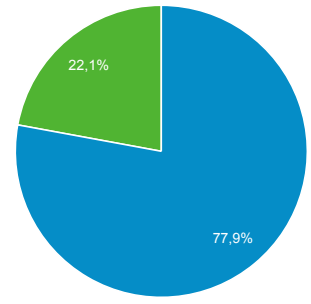

Utenti 3.279	Nuovi utenti 2.805	Sessioni 5.294
Numero di sessioni per utente 1,61	Visualizzazioni di pagina 16.096	Pagine/sessione 3,04
Durata sessione media 00:02:06	Frequenza di rimbalzo 60,35%	

■ New Visitor ■ Returning Visitor