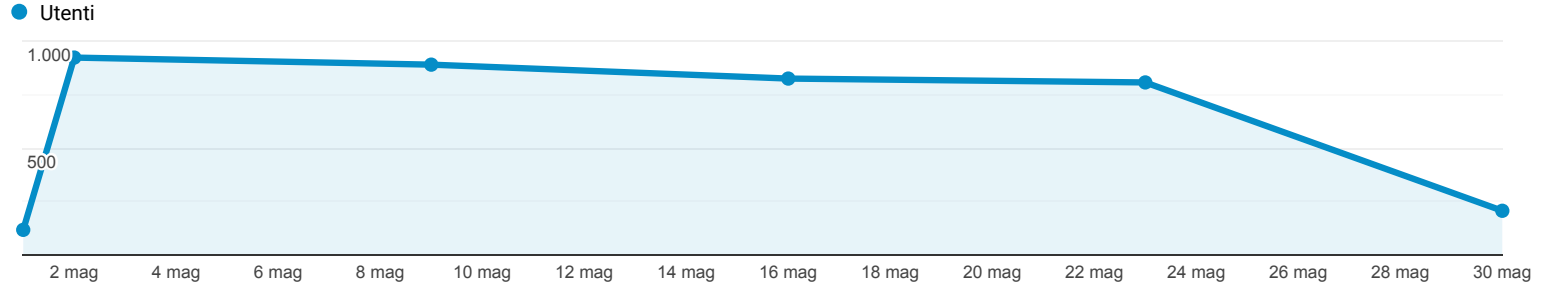

## Panoramica del pubblico

Tutti gli utenti  
100,00% Utenti

1 mag 2021 - 31 mag 2021

### Panoramica

<b>Utenti</b> <b>3.279</b>	<b>Nuovi utenti</b> <b>2.805</b>	<b>Sessioni</b> <b>5.294</b>
<b>Numero di sessioni per utente</b> <b>1,61</b>	<b>Visualizzazioni di pagina</b> <b>16.096</b>	<b>Pagine/sessione</b> <b>3,04</b>
<b>Durata sessione media</b> <b>00:02:06</b>	<b>Frequenza di rimbalzo</b> <b>60,35%</b>	