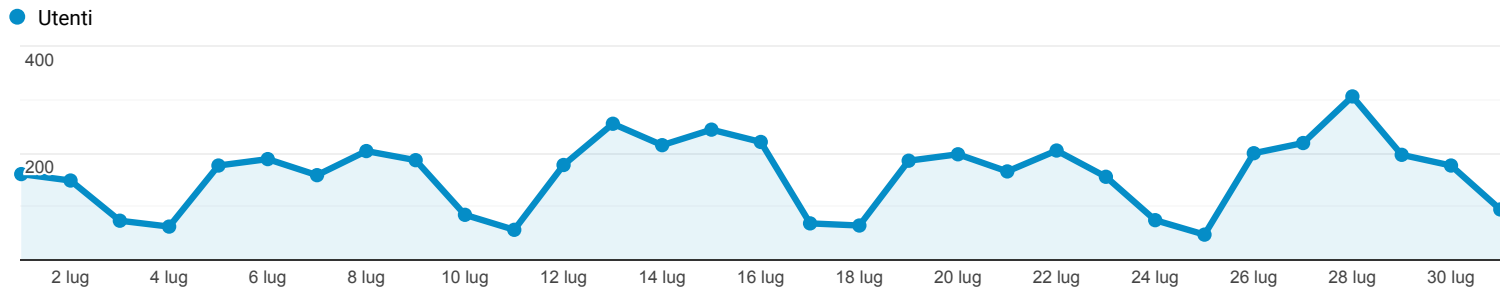

## Panoramica del pubblico

Tutti gli utenti  
100,00% Utenti

1 lug 2021 - 31 lug 2021

### Panoramica

Utenti <b>3.949</b>	Nuovi utenti <b>3.472</b>	Sessioni <b>5.604</b>
Numero di sessioni per utente <b>1,42</b>	Visualizzazioni di pagina <b>14.605</b>	Pagine/sessione <b>2,61</b>
Durata sessione media <b>00:01:24</b>	Frequenza di rimbalzo <b>65,92%</b>	