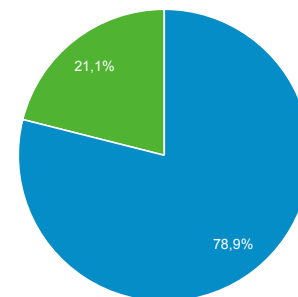

Utenti 3.949	Nuovi utenti 3.472	Sessioni 5.604
Numero di sessioni per utente 1,42	Visualizzazioni di pagina 14.605	Pagine/sessione 2,61
Durata sessione media 00:01:24	Frequenza di rimbalzo 65,92%	

New Visitor Returning Visitor