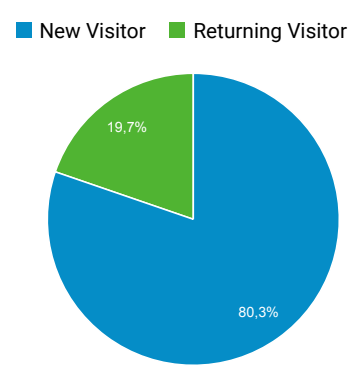

## Panoramica del pubblico

**Tutti gli utenti**  
100,00% Utenti

1 ago 2021 - 31 ago 2021

**Panoramica**

Utenti <b>4.046</b>	Nuovi utenti <b>3.589</b>	Sessioni <b>5.363</b>
Numero di sessioni per utente <b>1,33</b>	Visualizzazioni di pagina <b>13.006</b>	Pagine/sessione <b>2,43</b>
Durata sessione media <b>00:01:15</b>	Frequenza di rimbalzo <b>70,78%</b>	