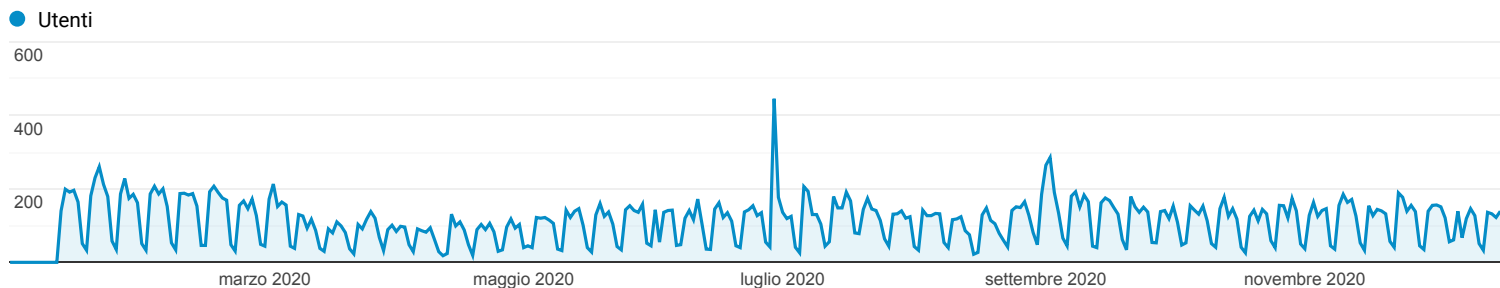

Panoramica del pubblico

Tutti gli utenti
100,00% Utenti

1 gen 2020 - 17 dic 2020

Panoramica

Utenti 23.381	Nuovi utenti 23.572	Sessioni 45.025
Numero di sessioni per utente 1,93	Visualizzazioni di pagina 145.184	Pagine/sessione 3,22
Durata sessione media 00:01:57	Frequenza di rimbalzo 60,77%	