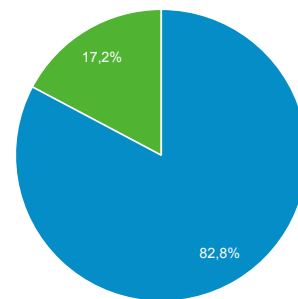

Utenti 23.381	Nuovi utenti 23.572	Sessioni 45.025
Numero di sessioni per utente 1,93	Visualizzazioni di pagina 145.184	Pagine/sessione 3,22
Durata sessione media 00:01:57	Frequenza di rimbalzo 60,77%	

New Visitor Returning Visitor