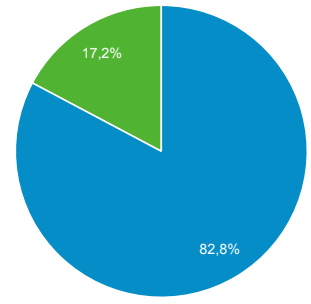

Utenti 24.148	Nuovi utenti 24.399	Sessioni 46.728
Numero di sessioni per utente 1,94	Visualizzazioni di pagina 150.538	Pagine/sessione 3,22
Durata sessione media 00:01:58	Frequenza di rimbalzo 60,73%	

New Visitor Returning Visitor