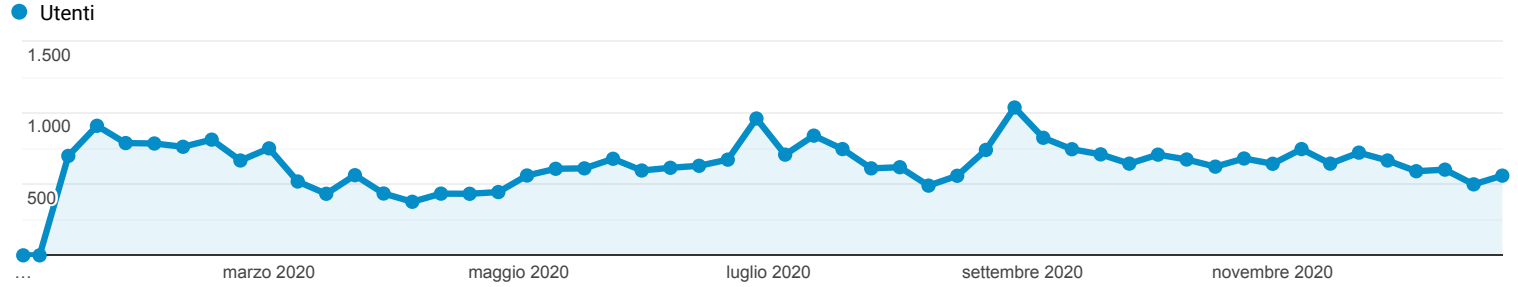

Panoramica del pubblico

Tutti gli utenti
100,00% Utenti

1 gen 2020 - 31 dic 2020

Panoramica

Utenti 24.148	Nuovi utenti 24.399	Sessioni 46.728
Numero di sessioni per utente 1,94	Visualizzazioni di pagina 150.538	Pagine/sessione 3,22
Durata sessione media 00:01:58	Frequenza di rimbalzo 60,73%	