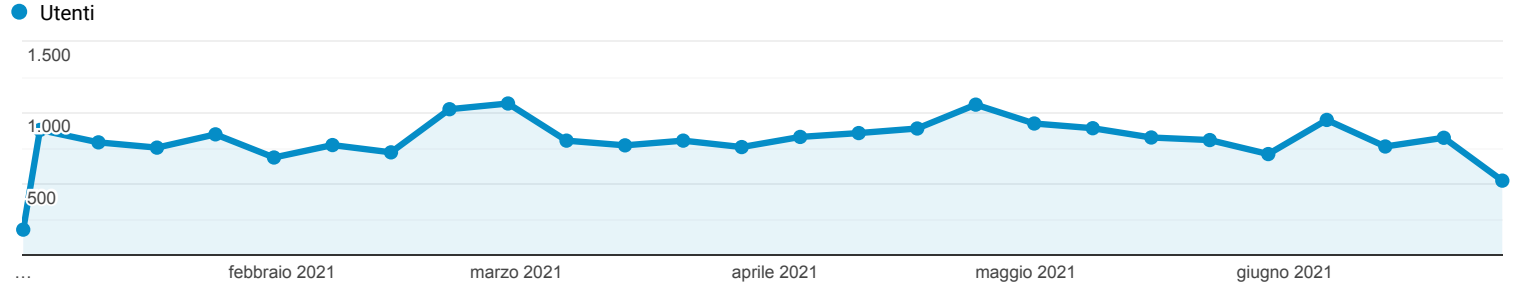

Panoramica del pubblico

Tutti gli utenti
100,00% Utenti

1 gen 2021 - 30 giu 2021

Panoramica

Utenti
16.996

Nuovi utenti
16.431

Sessioni
29.175

Numero di sessioni per utente
1,72

Visualizzazioni di pagina
92.152

Pagine/sessione
3,16

Durata sessione media
00:01:57

Frequenza di rimbalzo
60,64%

New Visitor Returning Visitor

Lingua	Utenti	% Utenti
1. it-it	12.819	75,04%
2. it	3.100	18,15%
3. en-us	602	3,52%
4. zh-cn	130	0,76%
5. en-gb	82	0,48%
6. es-es	50	0,29%
7. pt-br	32	0,19%
8. es-419	26	0,15%
9. de-de	25	0,15%
10. it-sm	19	0,11%