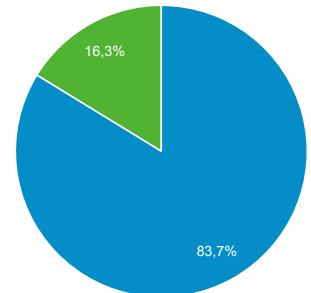

Panoramica del pubblico

Tutti gli utenti
100,00% Utenti

1 gen 2021 - 30 giu 2021

Panoramica

Utenti
16.996

Nuovi utenti
16.431

Sessioni
29.175

Numero di sessioni per utente
1,72

Visualizzazioni di pagina
92.152

Pagine/sessione
3,16

Durata sessione media
00:01:57

Frequenza di rimbalzo
60,64%

New Visitor Returning Visitor

Lingua	Utenti	% Utenti
1. it-it	12.819	75,04%
2. it	3.100	18,15%
3. en-us	602	3,52%
4. zh-cn	130	0,76%
5. en-gb	82	0,48%
6. es-es	50	0,29%
7. pt-br	32	0,19%
8. es-419	26	0,15%
9. de-de	25	0,15%
10. it-sm	19	0,11%